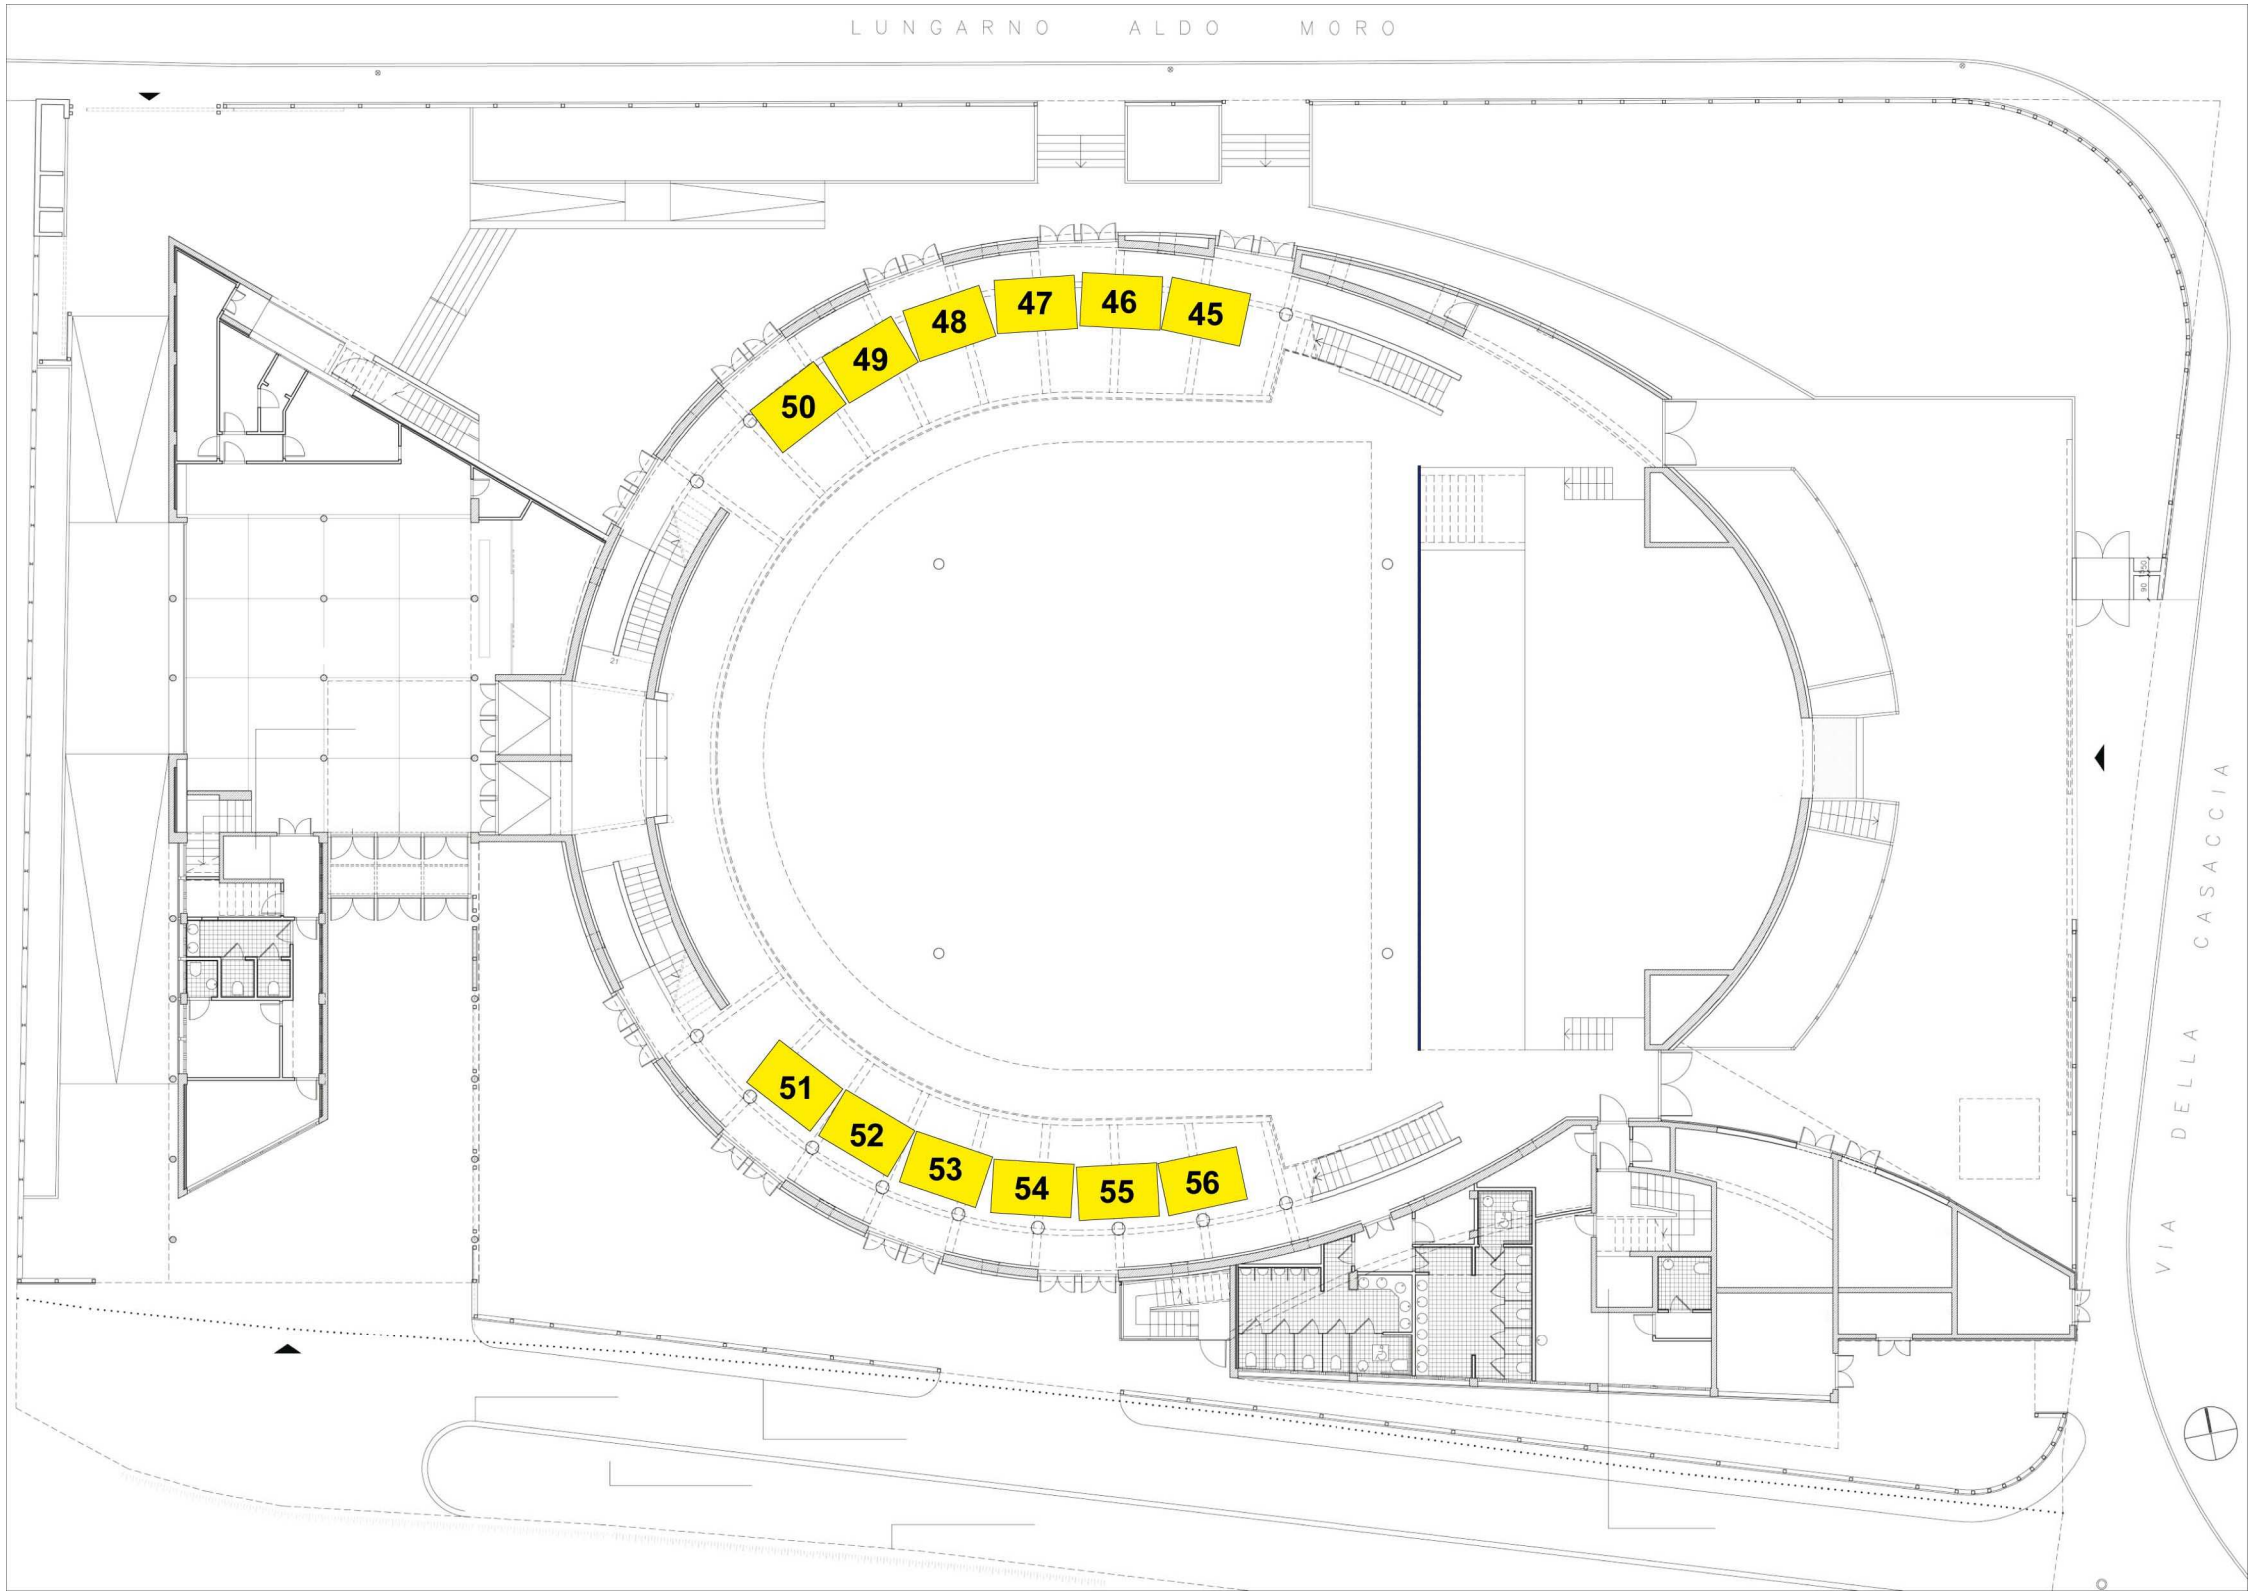

LUNGARNO ALDO MORO

VIA DELLA CASACCIA